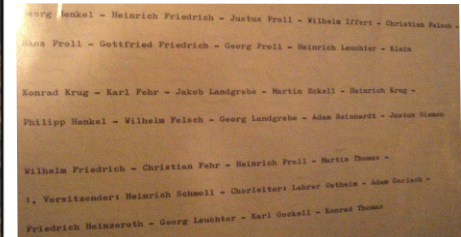

# Gesangverein Wollrode - 1911

15 jähriges Jubiläum

1896 - 1911

**Aufnahmestandort:**

Im Garten der früheren Gaststätte Fehr, heute "Wollröder Krug". Aufnahmestandort ist der ehemalige "Edeka-Laden".

Im Hintergrund das frühere Wohnhaus der Familie Reinhardt ; später Herr Dorra das Gebäude wurde abgebrochen

**Hintere Reihe v. l.n.r.: Georg Henkel, Heinrich Friedrich, Justus Proll, Wilhelm Iffert, Christian Felsch, Hans Proll, Gottfried Friedrich, Georg Proll, Heinrich Leuchter, Oskar Klein.**

**Mittlere Reihe v.l.n.r.: Konrad Krug, Karl Fehr, Jakob Landgrebe, Martin Eckell, Heinrich Krug, Philipp Henkel, Wilhelm Felsch, Georg Landgrebe, Adam Reinhardt, Justus Siemon.**