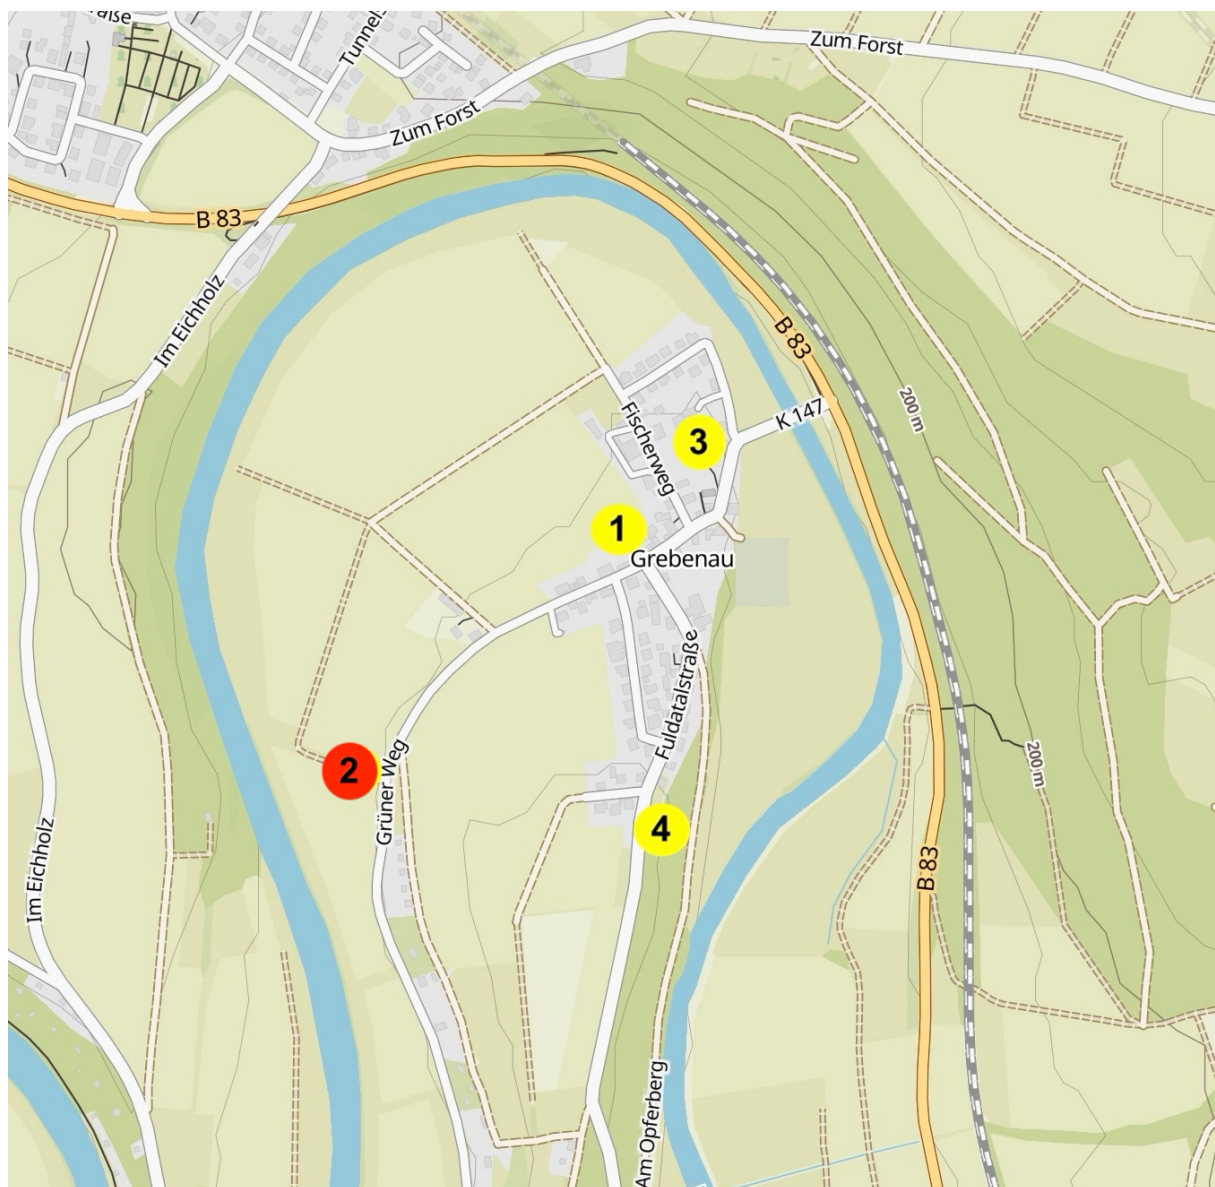

Geschichtliche Informationstafeln in Grebenu

● : Standort

- 1: Schule, Feuerwehr und Schützenhaus Grebenu, Dorfanger am Dorfplatz
- 2: Geschichte von Grebenu, Ortseingang R1 von Büchenwerra
- 3: Kirche von Grebenu, Kircheneingang
- 4: Handwerksburschen-Stein bei Grebenu, Friedhof

Eine Übersicht über alle Geschichtlichen Informationstafeln von Guxhagen und Ortsteilen erhalten Sie unter:

<https://www.archiv-guxhagen.de/anzeigen/geschichtstafeln-aller-ortsteile/>