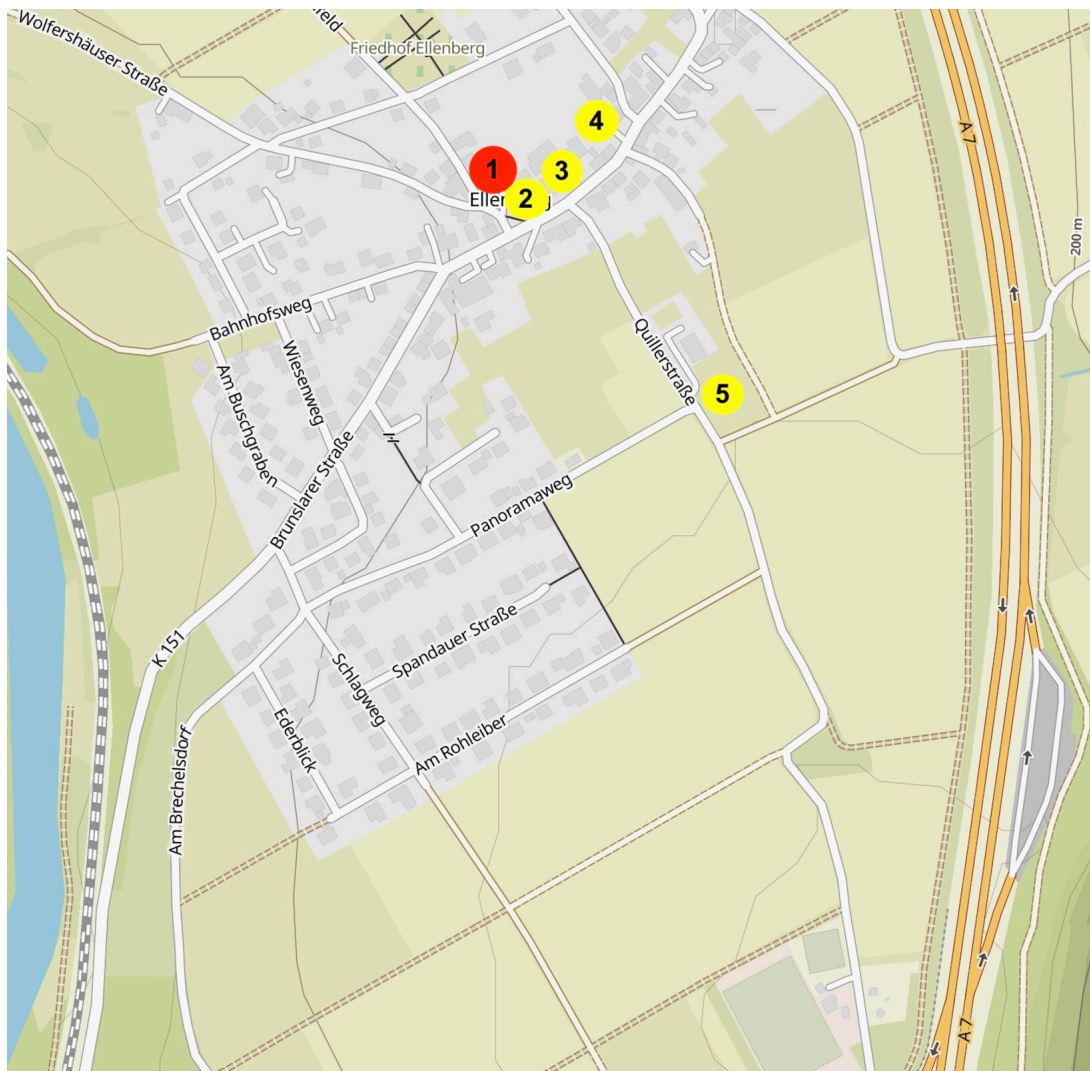

Geschichtliche Informationstafeln in Ellenberg

● : Standort

- 1: Dorfgemeinschaftshaus Ellenberg, DGH Wolfershäuser Str. 2
- 2: Die Steine von Ellenberg, DGH Wolfershäuser Str. 2
- 3: Schulen in Ellenberg, Brunslarer Str. 20
- 4: Kirche Ellenberg, Eingang Kirche Brunslarer Str. 12
- 5: Freiwillige Feuerwehr Ellenberg, Quillerstraße ohne Nummer

Eine Übersicht über alle Geschichtlichen Informationstafeln von Guxhagen und Ortsteilen erhalten Sie unter:

<https://www.archiv-guxhagen.de/anzeigen/geschichtstafeln-aller-ortsteile/>