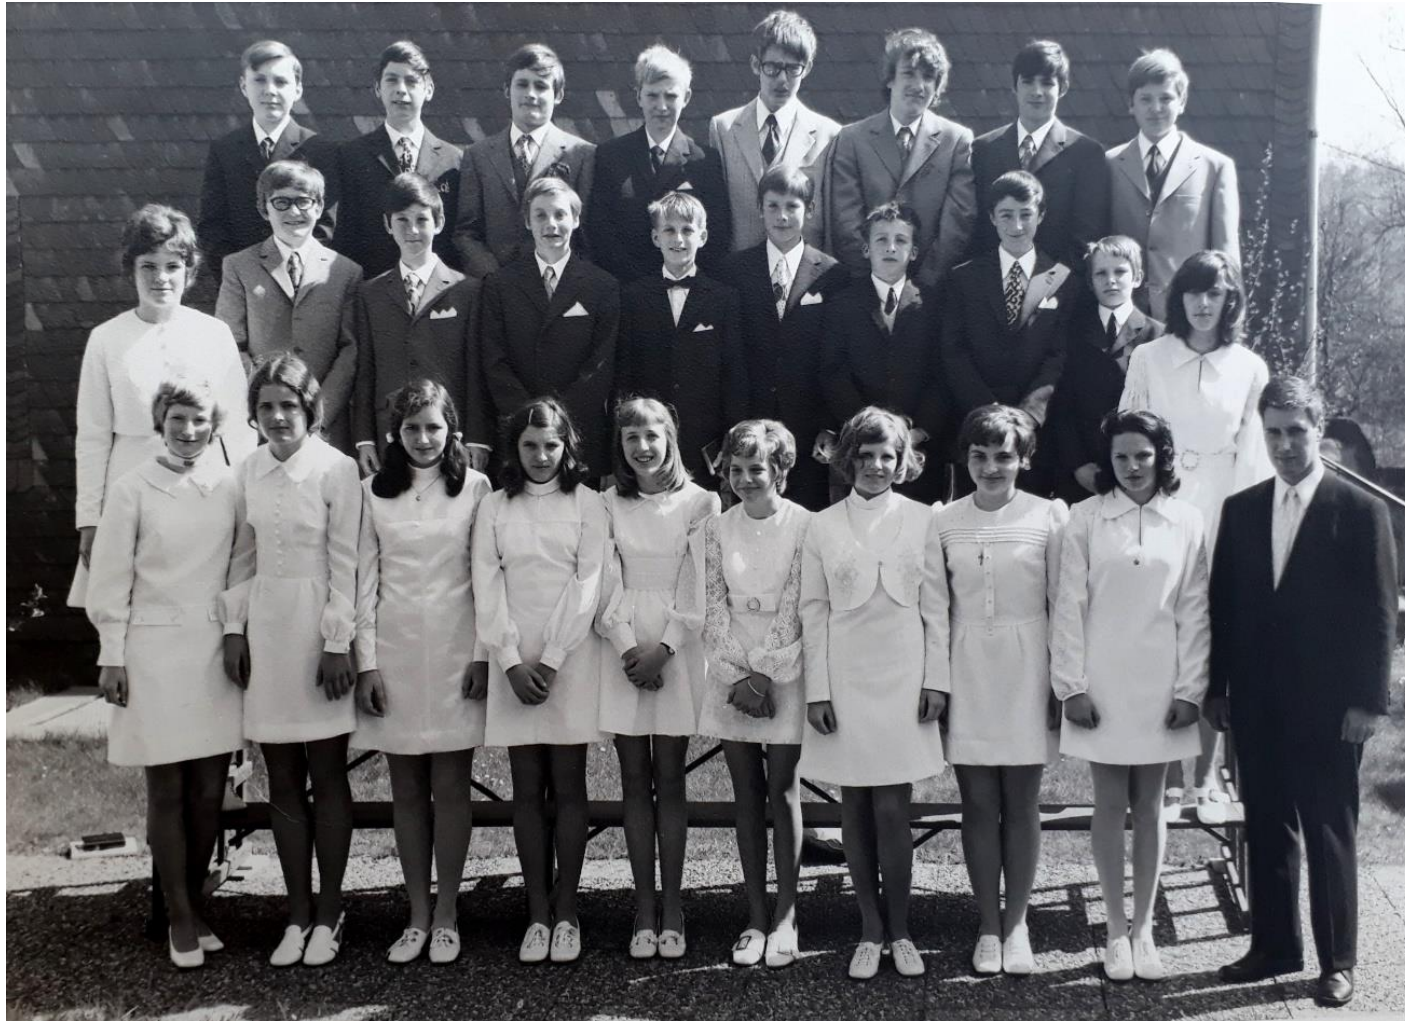

Konfirmation in 1971 in der Klosterkirche

obere Reihe von links: Rolf Lange, Winfried Röder, Thomas Warlich, Volker Heinemann, Karl-Heinz Maurer, Klaus Wenderoth, Uwe Döring, Thomas Wagner

mittlere Reihe von links: Ulrike Kraß, Gerhard Armbröster, Burkhard Wunsch, Klaus Thumeyer, Detlef Krakau, Martin Gerhold, Klaus Dieling, Kurt Stückrath, Werner Weinreich, Sabine Thomas,

untere Reihe von links: Irene Vogelsberg, Susanne Rößger, Gabriele Naumann, Monika Hofmann, Veronika Eckert, Ingrid Martin, Jutta Hohbein, Silvia Wagner, Ulrike Bettenhäuser und Pfarrer Klaus Dietrich