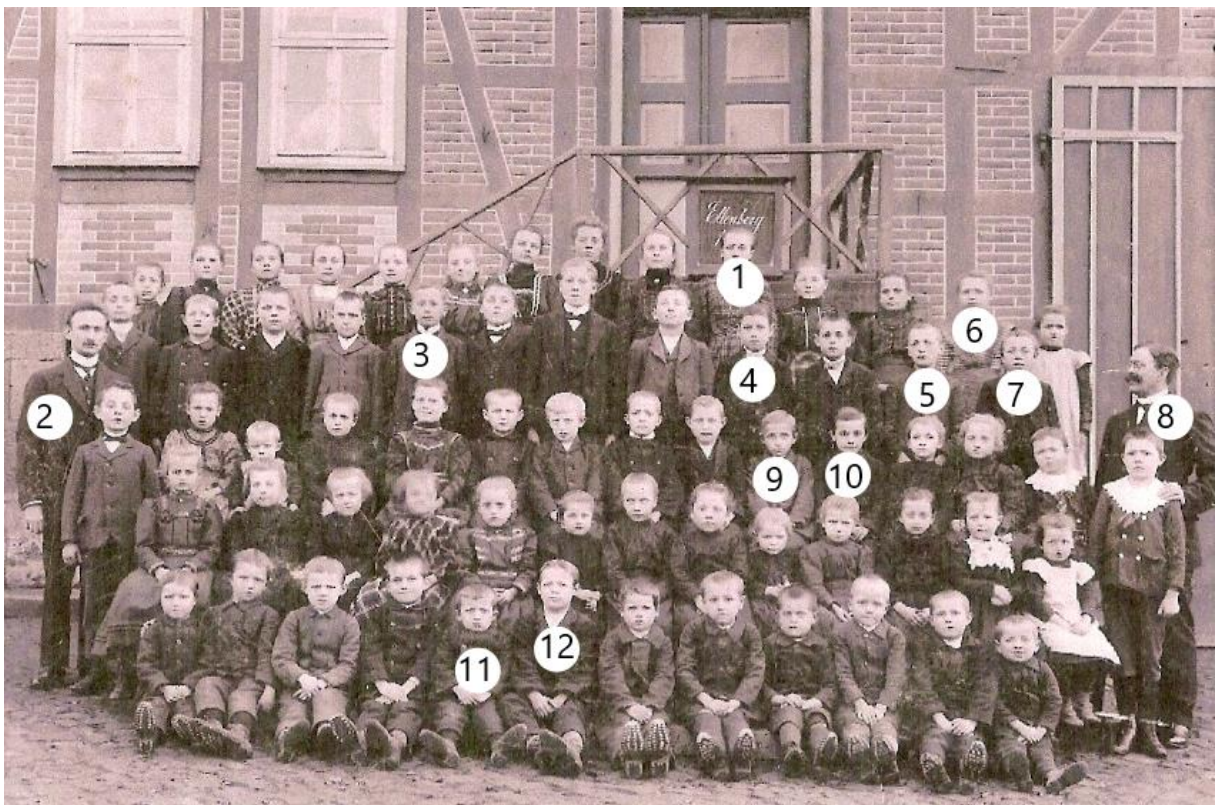

Schulklasse um 1860 mit Lehrer Heinrich Grebe

ca. 1908 / 09

1. Lehrer Friedrich Falk
4. Anna Katharina Riese

2. Gertrud Sommerlade
5. Heinrich Riese

3. Martha Elisabeth Sommerlade
6. Kaspar Gerlach

ca. 1908 /09

1. Lehrer Friedrich Falk

2. Heinrich Sommerlade

ca. 1914 vor dem Haus Bartholmai in der Dorfstraße

1. Erbeck

2. Lehrer Heinrich Blöcher

3. Christoph Bernhardt

4. Fritz Bernhardt

5. Balthasar Schmoll