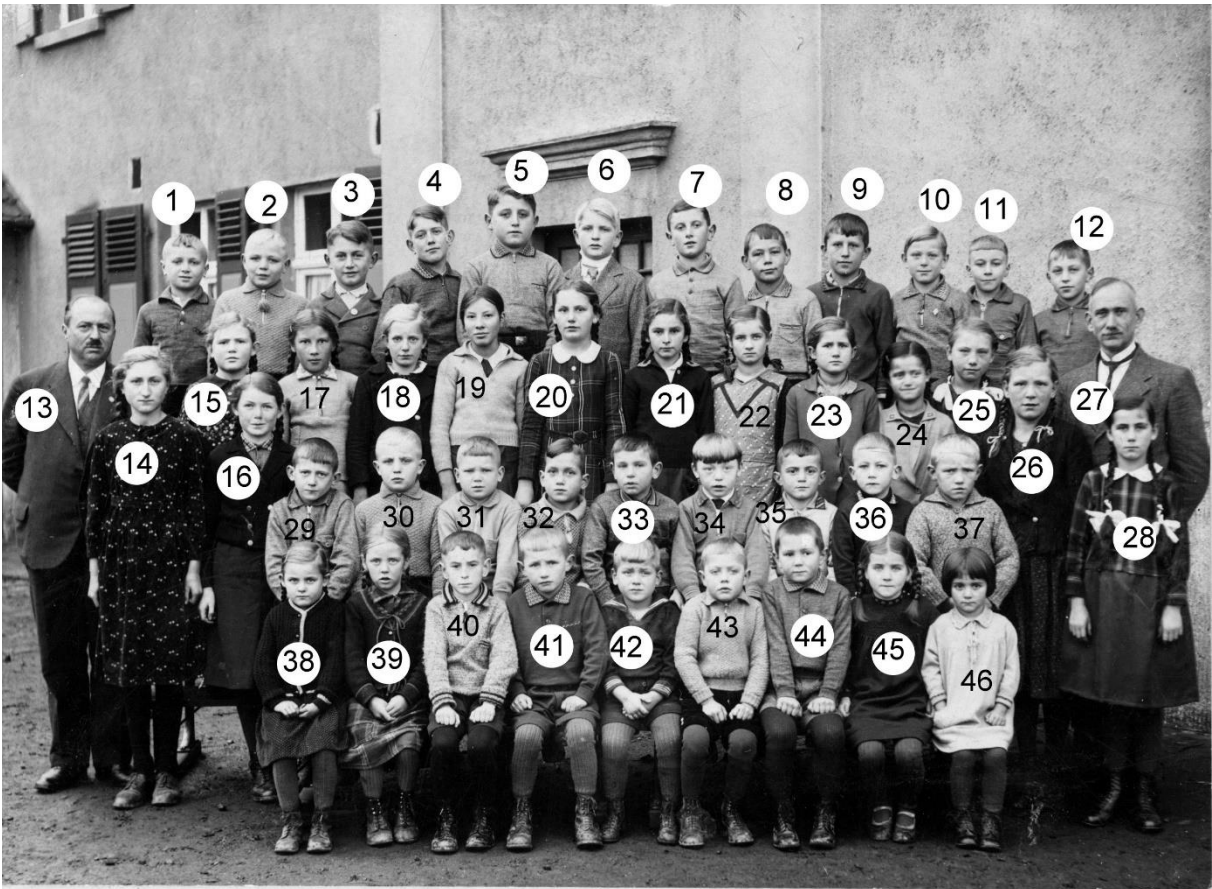

Schulbild 1936