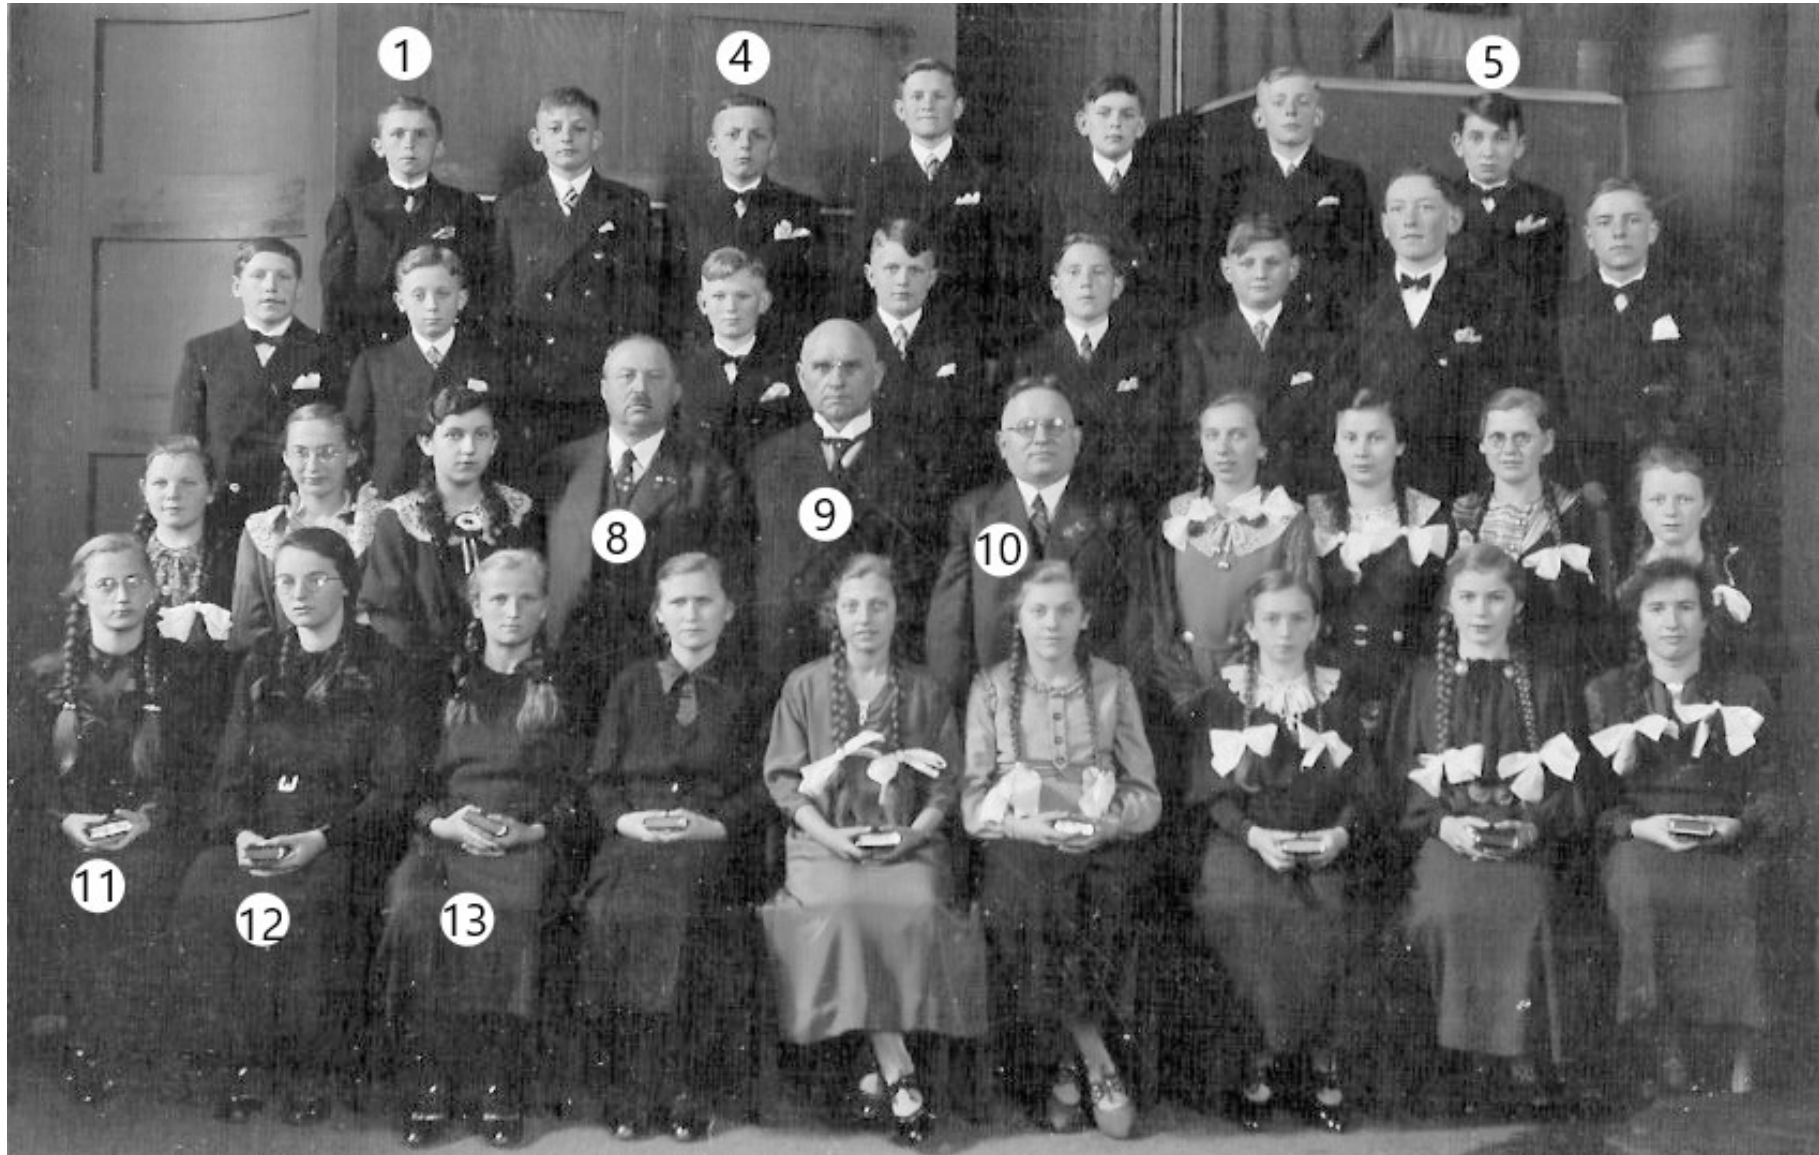

Konfirmation 5. April 1936

Jahrgang 1921 / 22 / 23

Ellenberger Konfirmanden : 1. Adam Gerhold   4. August Jahn   5. Martin Wunsch   Hans Wunsch   Erich Braun   Konrad Brandenstein   Georg Wagner

Hans Hartung

11. Martha Schmoll   12. Elisabeth Sinning   13. Elise Holle   Elisabeth Schneider

8. Lehrer und Kantor Heinrich Röder

9. Pfarrer Adam Gerhold

10. Lehrer Elbrecht