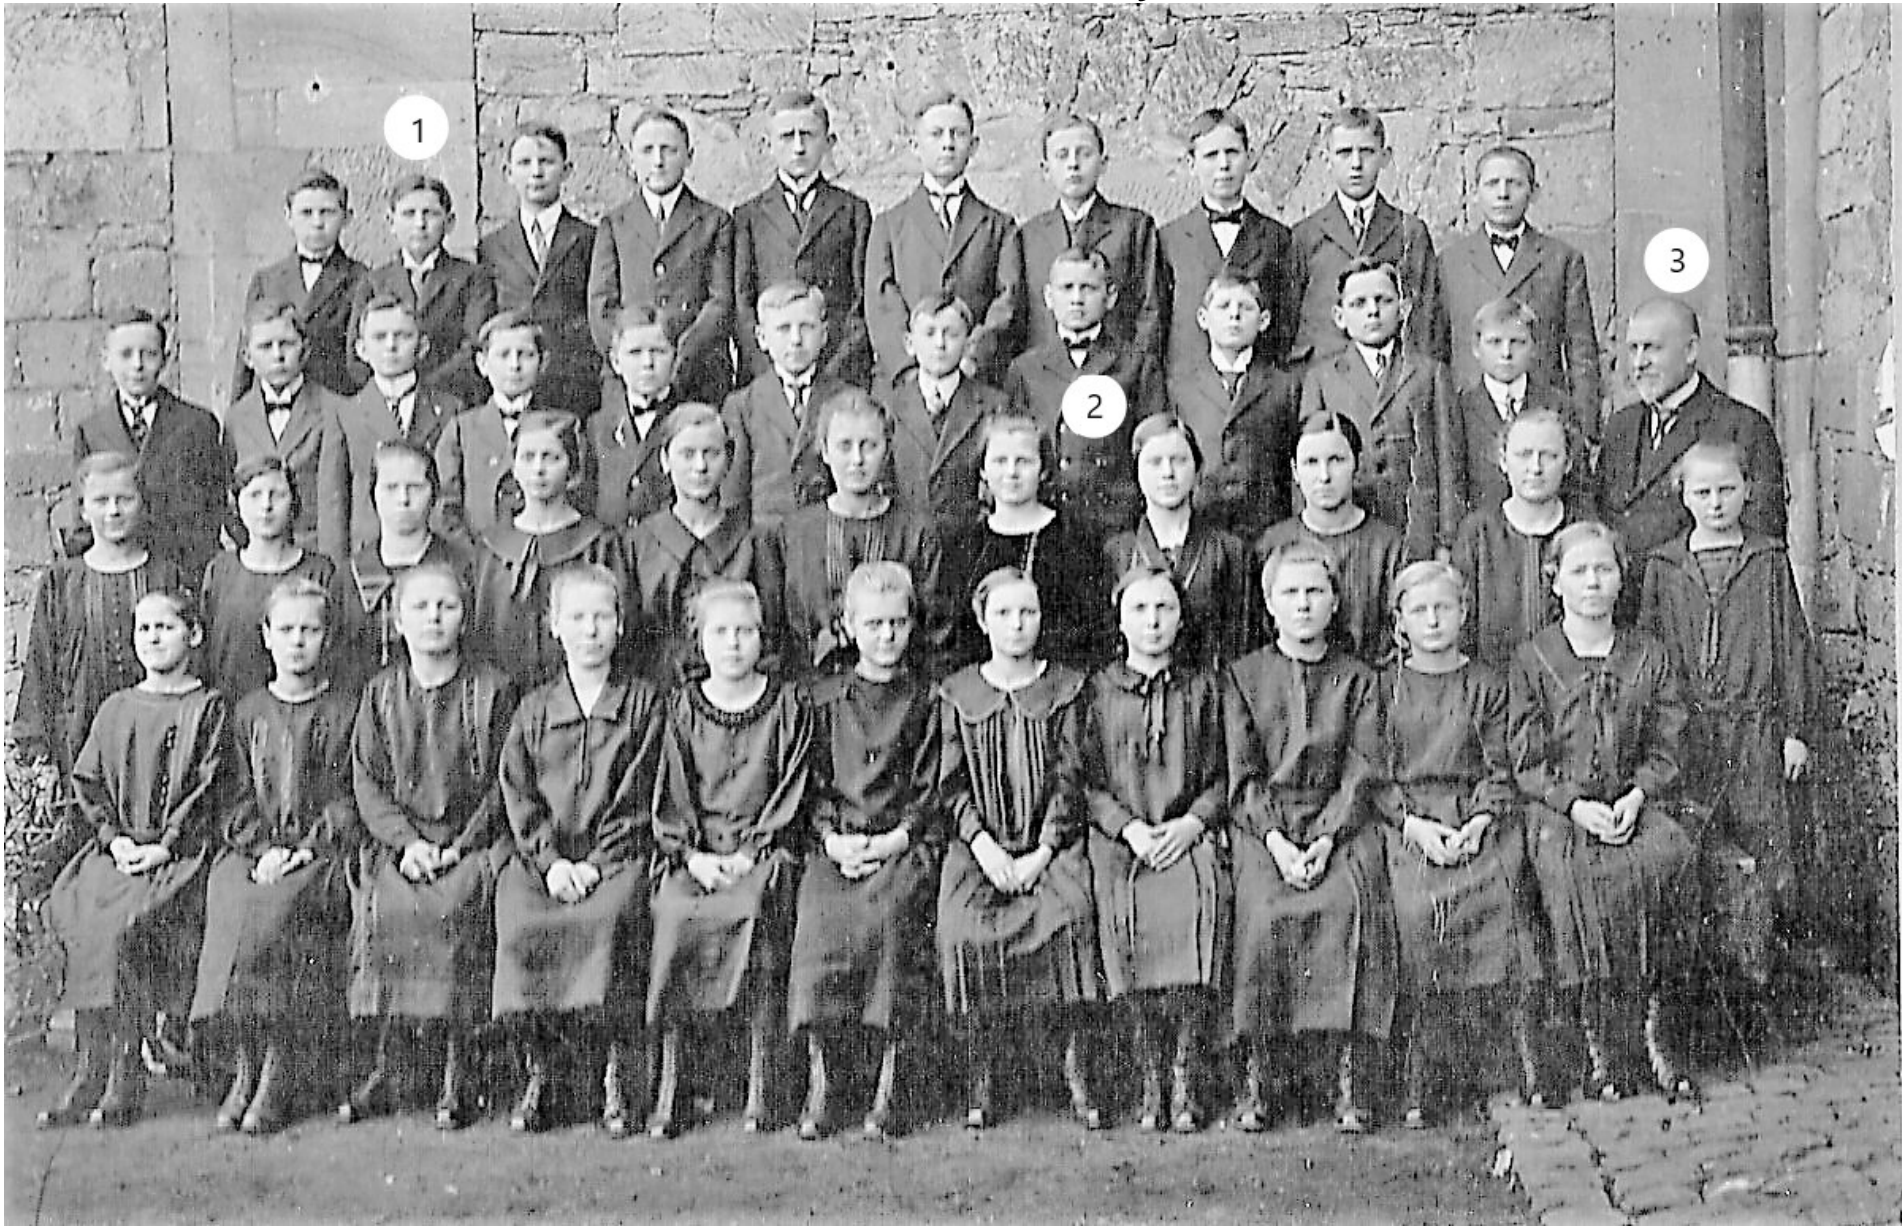

Konfirmation 5. April 1925

Ellenberger Konfirmanden : 1. Martin Schmoll 2. Konrad Wagner Johannes Arend Otto Bernhardt Hermann Brandenstein Justus Ebert Karl Ebert
Eckard Schneider Jakob Wölling Anna Bätzing Maria Bork Martha Hartung Marie Iffert Elisabeth Kraß Martha Schmoll
Katharina Wagner 3. Pfarrer Hans Hollstein